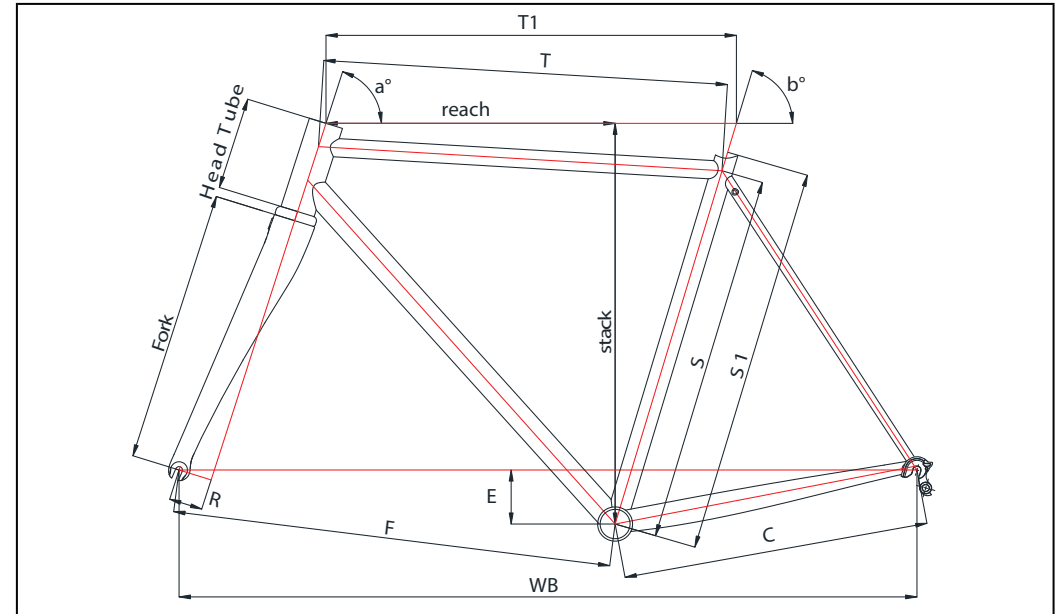

## FRAME SPECS

**color option: magic mirror**

## DESCRIPTION

SIZES	XS (45) - S (48) - M (50) - L (53) - XL (56) - Made to Measure
MATERIAL	COLUMBUS XCr Tubeset
HEADSET	ZS 44/28.6   EC 44/40
SEAT POST	Ø 31,6 mm
SEAT CLAMP	Integrated
BB SHELL	BSA 68mm
F/DERAILLEUR	Clamp Ø33mm
CABLE ROUTING	External
COLOR	Red Matador/Magic Mirror
TIRE CLEARANCE	up to 700x28c
FORK	COLUMBUS FUTURA CALIPER 1-1/8" - 1-1/2" Tapered Carbon Monocoque
WEIGHT	Frame 1650 g (size M) - Fork 350g
BRAKE	Standard road caliper
DROPOUTS ST	Front QR 100mm Rear QR 130mm
FRAME KIT	Frame / Fork / F derailleur Clamp

## GEOMETRY

Misura Size	S1	S	T1	T	H/T	a°	b°	R	C	F	WB	E	Fork	St.Ov.	Stack	Reach
XS	450	415	515	498	98	71,5	74,5	45	403	570	962	73	368	725	491	378
S	480	435	525	509	104	72	74	45	405	572	966	73	368	738	498	382
M	500	465	545	530	121	73	73,5	45	405	579	974	71	368	762	516	390
L	530	495	560	544	139	73,5	73	45	408	583	981	71	368	787	535	396
XL	560	525	580	564	172	73,5	72,5	45	408	599	997	68	368	816	560	403